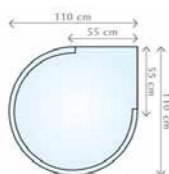

Rozměr (výška x šířka) Abmessung (Höhe x Breite) Dimension (height x width)	Číslo výrobku Artikel Nummer Serial number
120 x 100 cm	000-473

Termín dodání tři týdny.

F003

Ochranné sklo čiré 8mm, částečná fazeta, tvrzené (ESG), baleno do kartonu
Kamin-Bodenschutzplatte, Stärke 8mm, mit Facette, gehärtet (ESG), verpackt im Karton
Safety-glass for the fireplace floor, 8mm thickness, with bevel, tempered (ESG), packed in box