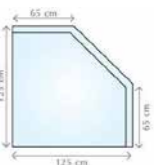

Ochranné sklo čiré 8mm, částečná fazeta, tvrzené (ESG), baleno do kartonu
Kamin-Bodenschutzplatte, Stärke 8mm, mit Facette, gehärtet (ESG), verpackt im Karton
Safety-glass for the fireplace floor, 8mm thickness, with bevel, tempered (ESG), packed in box

Rozměr (výška x šířka) Abmessung (Höhe x Breite) Dimension (height x width)	Číslo výrobku Artikel Nummer Serial number
120 x 100 cm	000-503

Termín dodání tři týdny.

F006