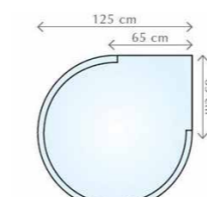

F001

Rozměr (výška x šířka) Abmessung (Höhe x Breite) Dimension (height x width)	Číslo výrobku Artikel Nummer Serial number
125 x 125 cm	000-466

Ochranné sklo čiré 8mm, částečná fazeta, tvrzené (ESG), baleno do kartonu
Kamin-Bodenschutzplatte, Stärke 8mm, mit Facette, gehärtet (ESG), verpackt im Karton
Safety-glass for the fireplace floor, 8mm thickness, with bevel, tempered (ESG), packed in box

Termín dodání tři týdny.