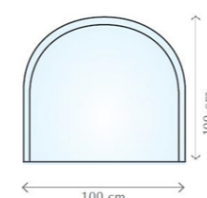

FIREGLASS 100100

Rozměr (výška x šířka) Abmessung (Höhe x Breite) Dimension (height x width)	Číslo výrobku Artikel Nummer Serial number
100 x 100 cm	000-565

Ochranné sklo čiré 8 mm, částečná fazeta, tvrzené (ESG), baleno do kartonu
Kamin-Bodenschutzplatte, Stärke 8 mm, mit Facette, gehärtet (ESG), verpackt im Karton
Safety-glass for the fireplace floor, 8 mm thickness, with bevel, tempered (ESG), packed in box