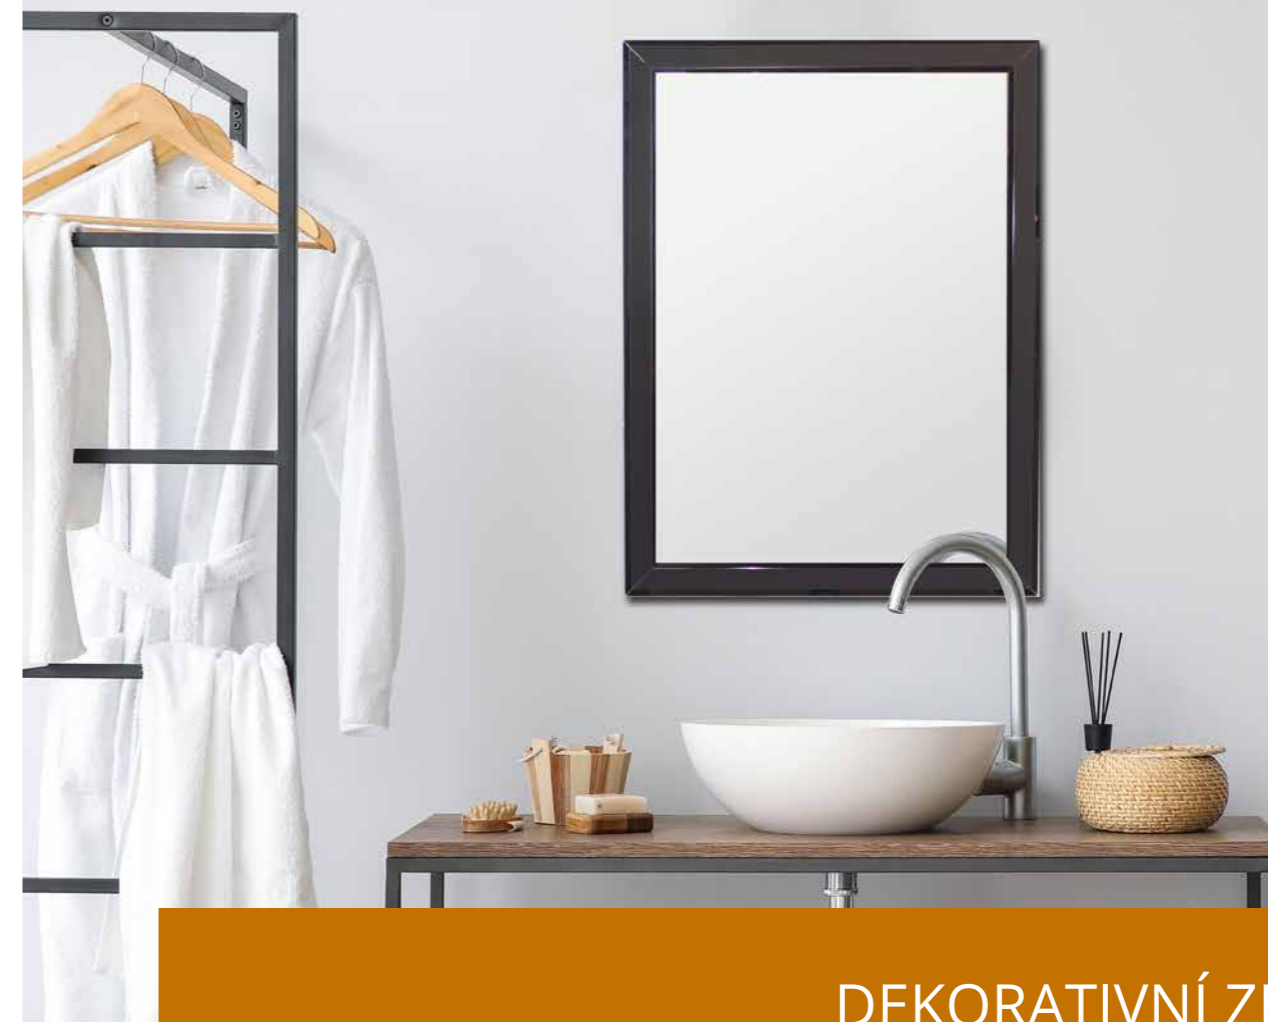

DEKORATIVNÍ ZRCADLA

DEKORIERTE SPIEGEL
DECORATIVE MIRRORS

Dekoratívny zrcadla - nejen do koupelny, ale i na chodbu, do obývacího a dětského pokoje či ložnice.
Dekorative Spiegel - nicht nur für das Badezimmer, sondern auch für den Flur, Wohnzimmer, Kinderzimmer oder Schlafzimmer.
Decorative mirrors - not only for the bathroom, but also for the hallway, living room, children's room or bedroom.

SALTO

Zrcadlo se stříbrnými fazetovanými lištami o šířce 5 cm
Spiegel mit Facettenleisten, Breite 5 cm
Mirror with bevelled slats, width 5 cm

Typ dekorace: Fazetované lišty
Dekoration: Facettenleisten
Type of decoration: Bevelled slats

* fazetované lišty v odstínu Antracit / facettierte Leisten in anthrazitfarbig/
bevelled slats in Anthracite

Rozměr (výška x šířka) Abmessung (Höhe x Breite) Dimension (height x width)	Číslo výrobku Artikel Nummer Serial number
↕ 80 x 60 cm	703-533
↕ 80 x 60 cm	411-101*

UNO

Zrcadlo se stříbrnými fazetovanými lištami o šířce 7 cm
Spiegel mit silbernen polierten Facettenleisten, Breite 7 cm
Mirror with silver polished bevelled slats, width 7 cm

Typ dekorace: Fazetované lišty
Dekoration: Facettenleisten
Type of decoration: Bevelled slats

* fazetované lišty v odstínu Antracit / facettierte Leisten in anthrazitfarbig/
bevelled slats in Anthracite

Rozměr (výška x šířka) Abmessung (Höhe x Breite) Dimension (height x width)	Číslo výrobku Artikel Nummer Serial number
↕ 80 x 60 cm	711-188
↕ 150 x 70 cm	711-172
↕ 80 x 60 cm	411-125*
↕ 150 x 70 cm	411-132*